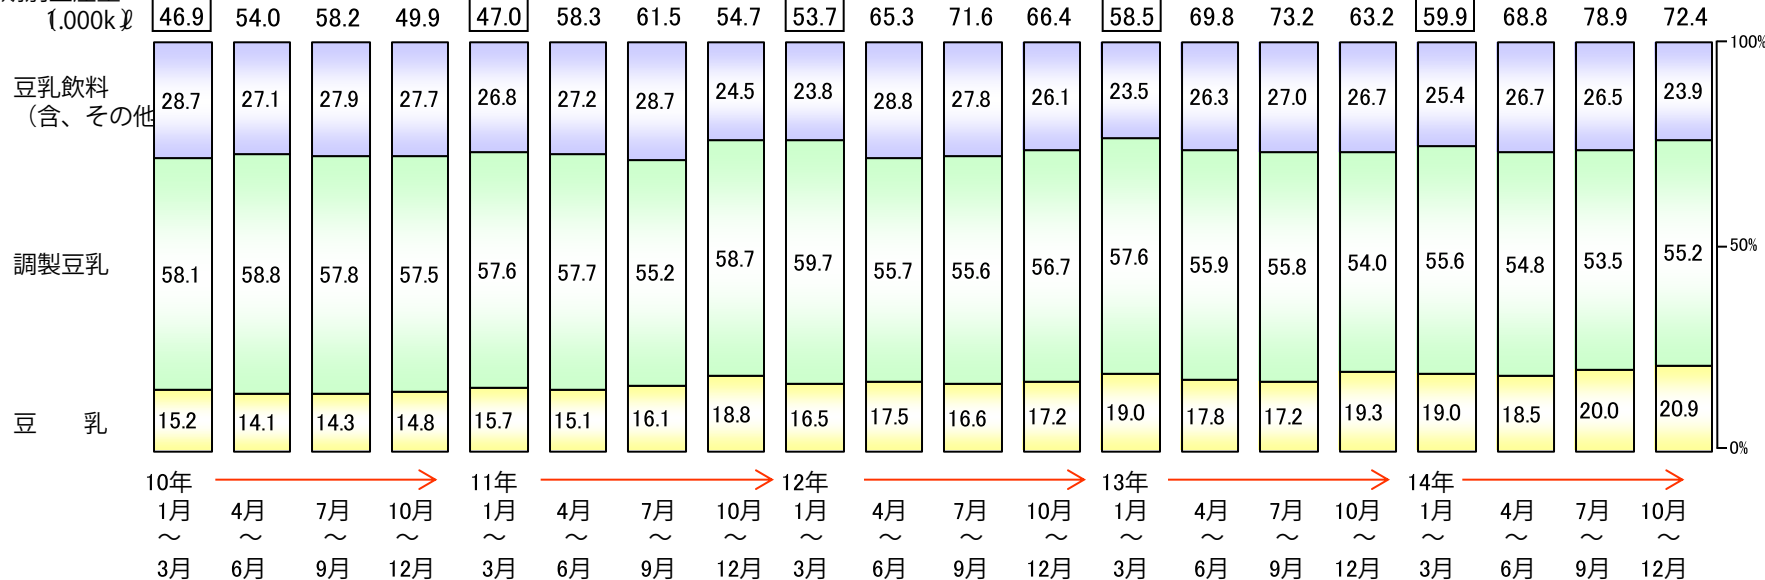

■ 豆乳 類)総生産量の推移 — 年 (-12月計)別・四半期別 構成比

(2015.2.13)

四半期別生産量

(出典:日本豆乳協会調べ)