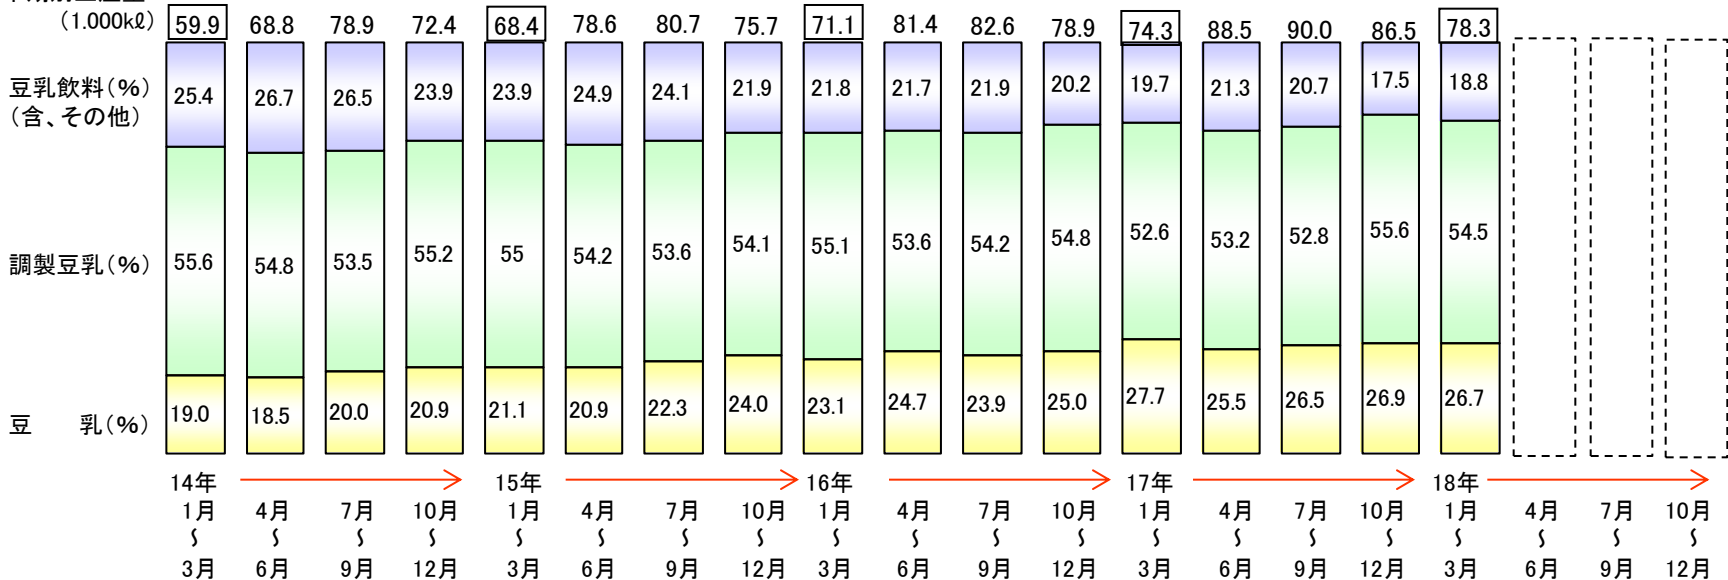

■ 豆乳(類)総生産量の推移 — 四半期別(構成比)表

(2018.5.21)

四半期別生産量

(出典: 日本豆乳協会調査)